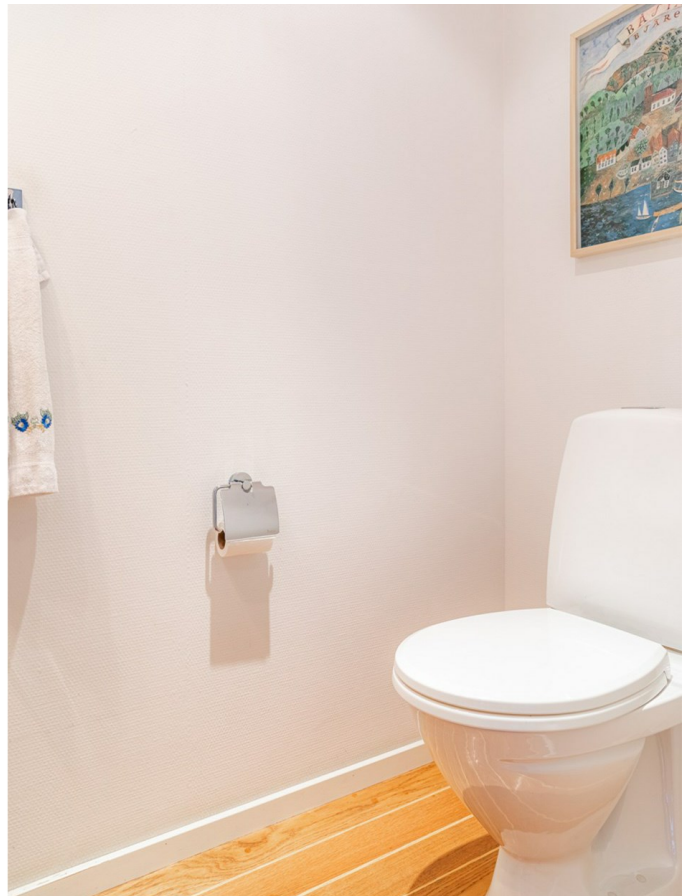

Skönt ljusflöde i sällskapsrummet

Ljvligt uterum med access till trädäck

Inventiöst och tidlöst kök

stigbertils

MÄKLARE I BÅSTAD

Vi tar oss upp till översta plan med allrum och utgång till balkong

Mysigt sovrum med vacker tapet

Från sovrummet och vidare in till walk-in-closet

Souterrängplan med generös hall

Sovrum i souterrängplan

Tvättstuga med dusch

Förråd/garage som nås inifrån bostaden

Trädäck i anslutning till uterum

stigbertils