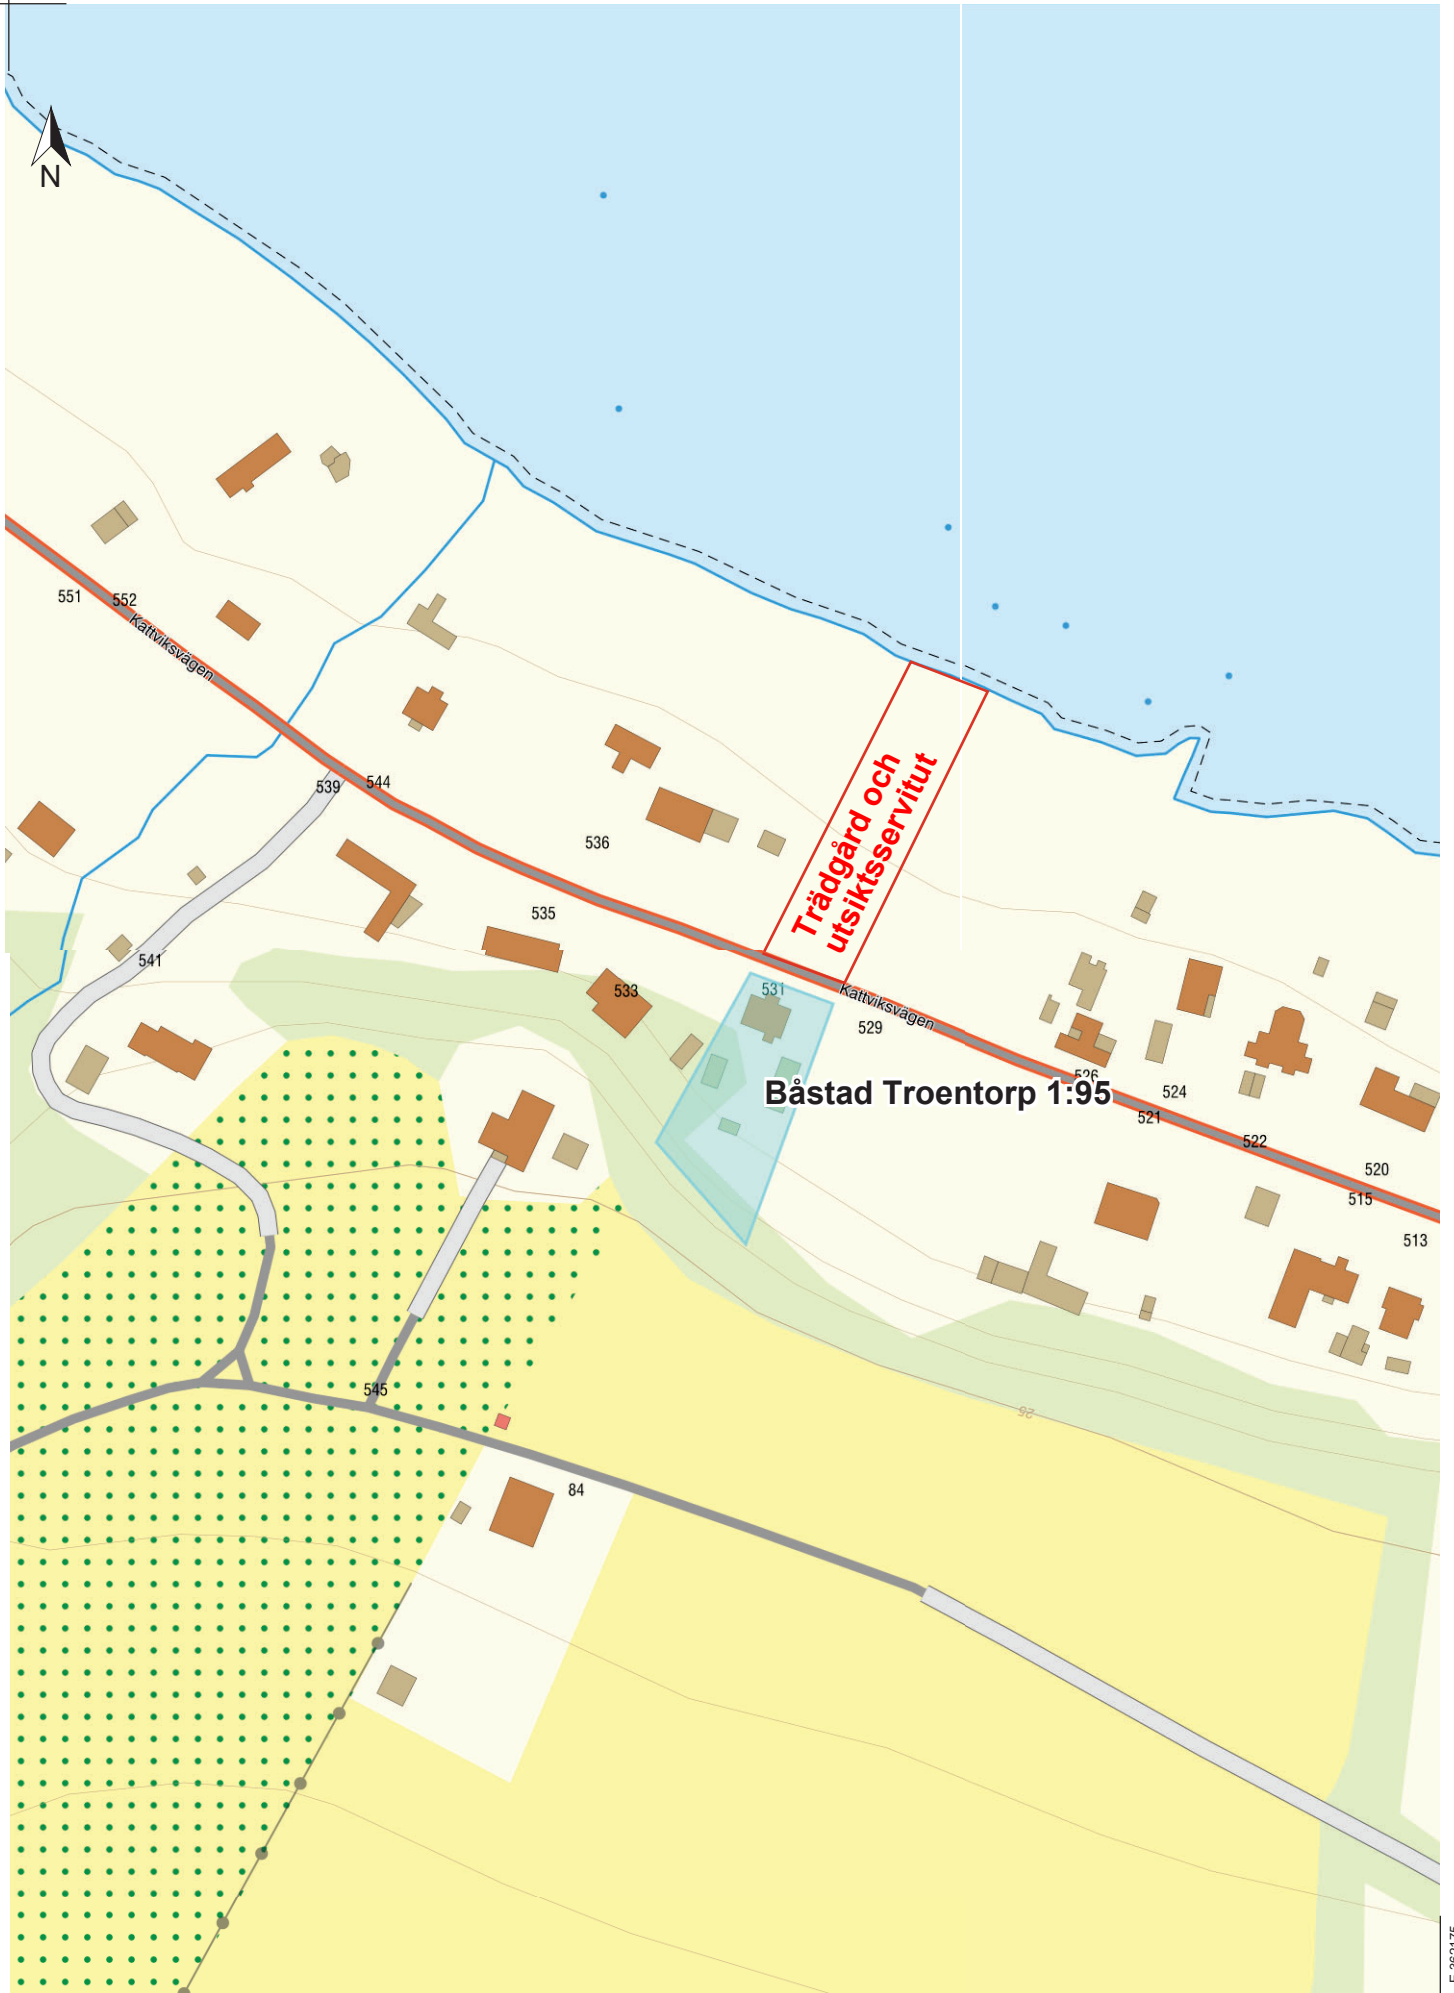

N 6259750  
E 361834

E 362175

N 6259277

0 30 60 90 m

Skala 1:1 800, SWEREF 99 TM, RH 2000.

LANTMÄTERIET