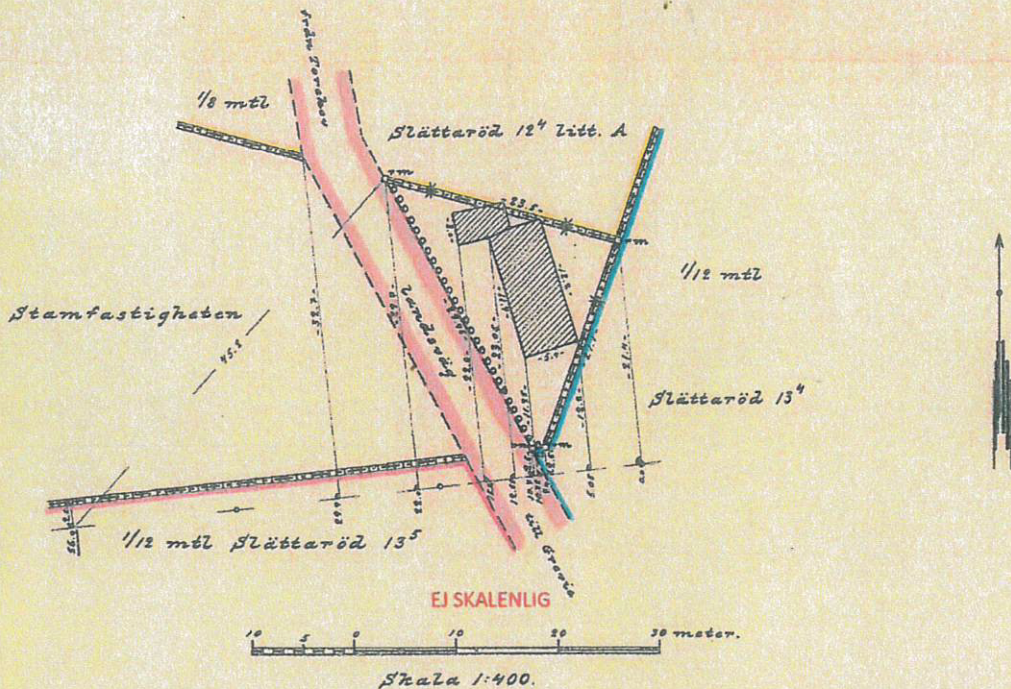

Karta
över
ett område, beläget å fastigheten
Slättaröd 12⁵

eller
1/24 mtl Slättaröd nr 12 litt. B
uti Västra Karups socken, Bjäre härad
och Kristianstads län;
upprättad vid avstyckning
år 1930 av

Gustav Frankander
Distriktslantmätare.

Avstyckningsbeskrivning: Det avstyckade
området, som utgöres av enbart tomrörk,
har en areal av 0,0264 hektar.

§ 705. År 1930 den 7 oktober
blev den jämlikt denna karta verkställda
avstyckning från 1/24 mtl
Slättaröd nr 12 (12⁵)

av överlantmätaren i Kristianstads län fast-
ställd, betyger
Utan avgift. som ovan

Gustav Frankander
Registerbeteckning för
stamfastigheten Slättaröd 12⁵
styckningslotten Slättaröd 12⁵
Kristianstad i lantmäterikontoret den
7 oktober 1930
Gustav Frankander