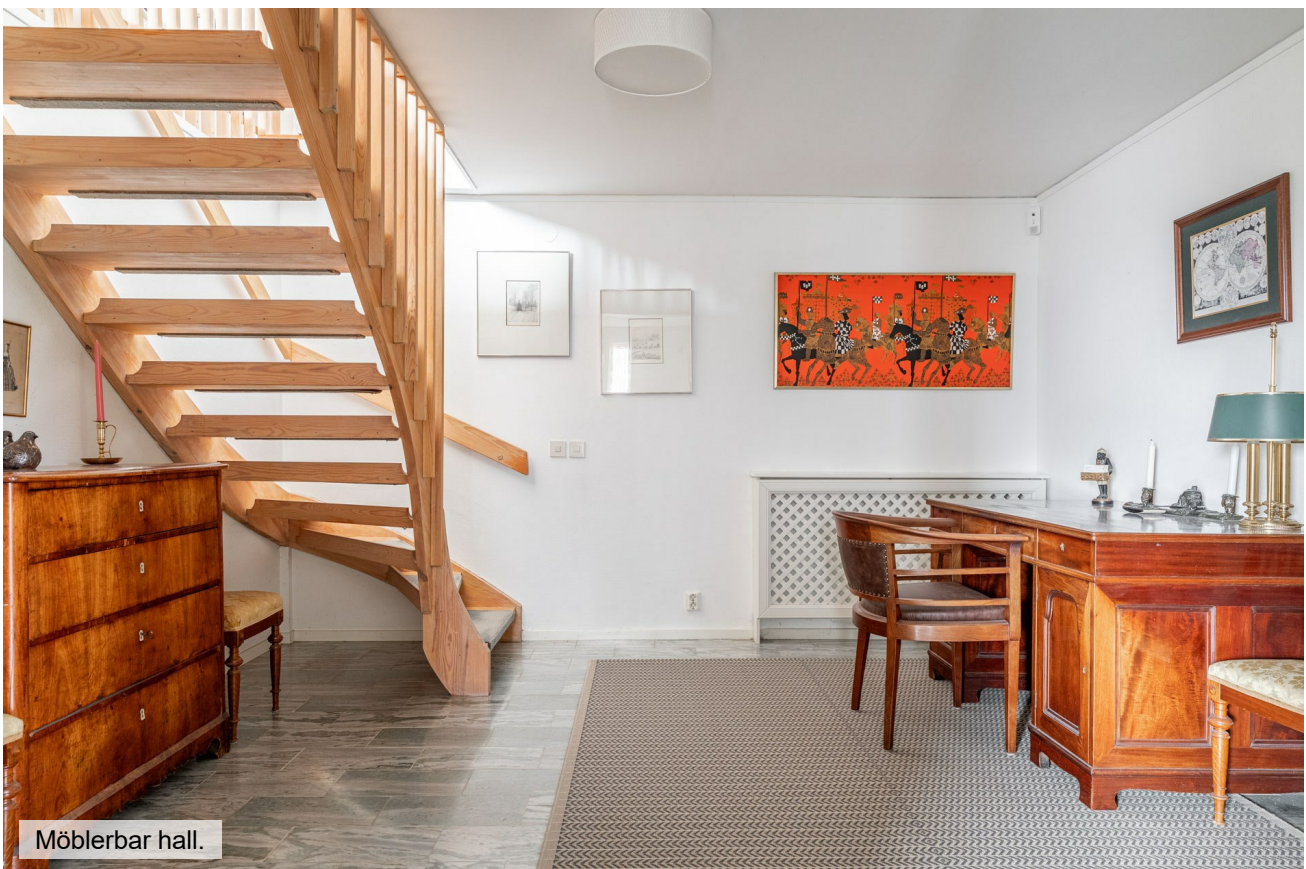

Vidbyggt växthus för dig som gillar att odla.

Entré med avhängning och vackert stengolv.

Stort sovrums eller om du hellre vill använda som allrum.

Sovrum 2 i entréplan.

Nere finns också dusch, wc och bastu.

Praktisk och fräsch tvättstuga med bra förvaring.

Möblerbar hall.

Ljust och öppet sällskapsrum med eldstad och utgång till överbyggd uteplats.

Idag TV-rum men önskas fler sovrum finns möjlighet här.

Sovrum uppe med garderober.

Ljust badrum med fristående kar, wc och bidé.

Med sol hela eftermiddagen och kvällen finns denna rymliga uteplats.

Friggebod med extra sovplatser.